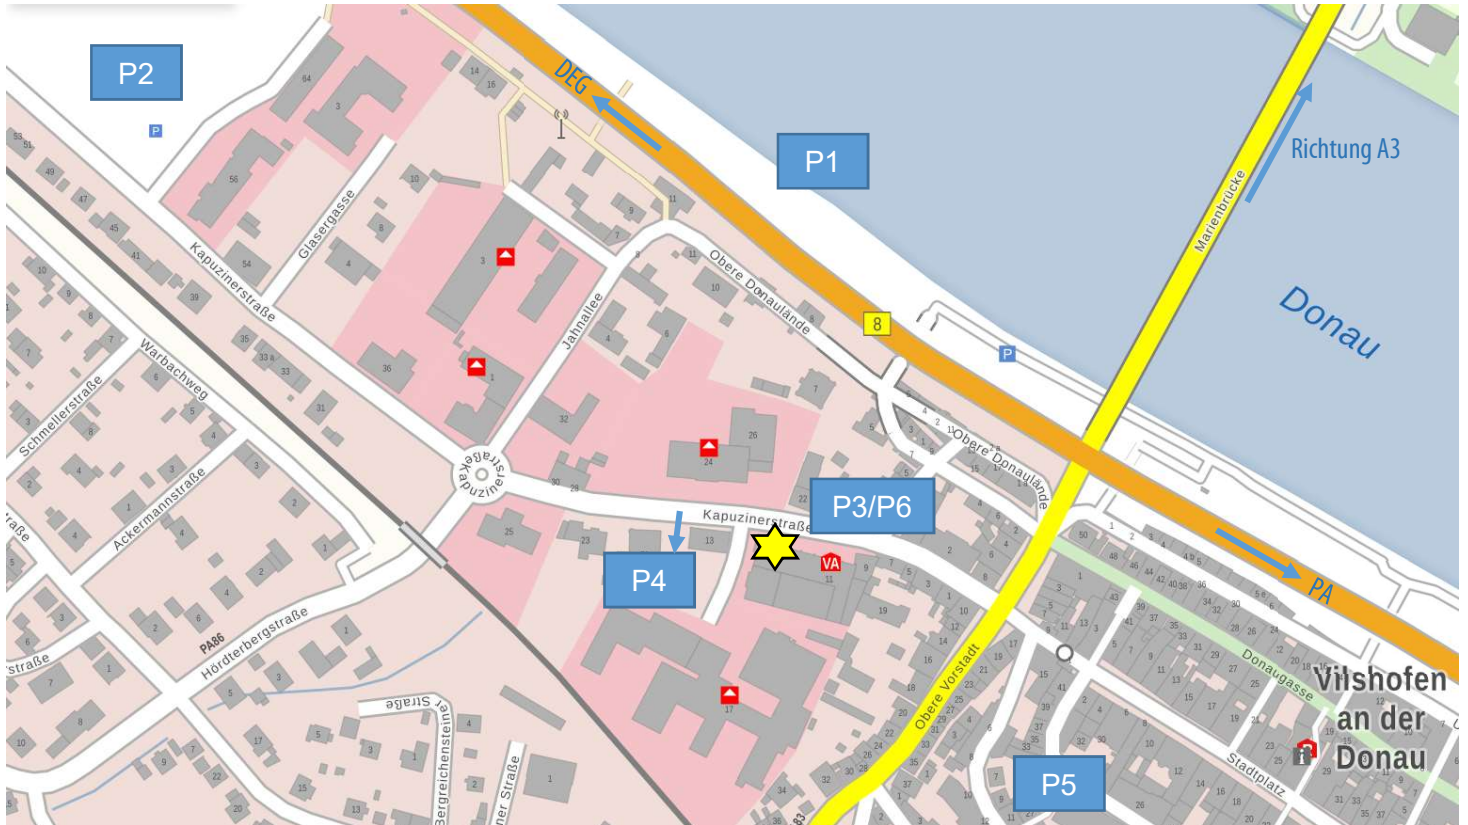

BayernLab Vilshofen an der Donau

Anfahrt und Parken

 **BayernLab Vilshofen an der Donau**
 Kapuzinerstraße 11 94474 Vilshofen an der Donau

kostenlose Parkplätze:

- P1** "Parken an der Donau"
- P2** Rennbahn Vilshofen

kostenpflichtige Parkplätze:

- P3** Kapuzinerstraße (direkt vor dem BayernLab)
- P4** Parkhaus Kapuzinerstraße
- P5** Parkhaus auf der Bürg am Stadtplatz

barrierefreier Parkplatz:

- P6** Behindertenparkplatz direkt vor dem BayernLab

- Haltestelle am Bahnhof Vilshofen